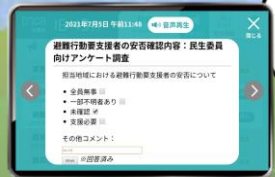

## 専用タブレット取扱い開始

自治体担当者の「スマートフォン未所有の住民向けに配布したい」というご要望から実現。  
スマートフォン向けアプリとの併用で、更に便利にお使いいただけます。

待ち受け画面イメージ

高齢者にも  
操作しやすい

- ✓ 大きなボタン配置
- ✓ お知らせがスグにわかる
- ✓ **自動音声読上げ**

お知らせの  
長期閲覧

- ✓ 過去のお知らせ内容は  
件数の制限もなく、  
何件でも履歴保持が可能

多様な  
コンテンツ

- ✓ 文字表示、画像、PDF
- ✓ アンケート機能
- ✓ 地図上でのイベント表示

ハザードマップと  
近所の避難所を  
確認しておこう

防災無線の内容を  
文字と音声で  
確認できるのね

要支援者対応

アンケートで  
平時から  
コミュニケーション

緊急情報は  
最大音量通知で  
聞き逃さないぞ

J-ALERT情報

勤務先・外出先でも

スマホアプリで  
外出中でも  
状況がわかるんだ

お問い合わせ

自治体向けタブレット・スマホ活用防災アプリ