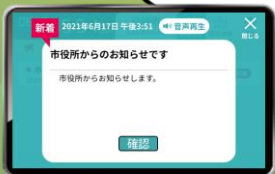

## 専用タブレット取扱い開始

自治体担当者の「スマートフォン未所有の住民向けに配布したい」というご要望から実現。  
スマートフォン向けアプリとの併用で、更に便利にお使いいただけます。

待ち受け画面イメージ

高齢者にも  
操作しやすい

- ✓ 大きなボタン配置
- ✓ お知らせがスグにわかる
- ✓ **自動音声読上げ**

お知らせの  
長期閲覧

- ✓ 過去のお知らせ内容は  
件数の制限もなく、  
何件でも履歴保持が可能

多様な  
コンテンツ

- ✓ 文字表示、画像、PDF
- ✓ アンケート機能
- ✓ 地図上でのイベント表示

ハザードマップと  
近所の避難所を  
確認しておこう

防災無線の内容を  
文字と音声で  
確認できるのね

要支援者対応

アンケートで  
平時から  
コミュニケーション

緊急情報は  
最大音量通知で  
聞き逃さないぞ

J-ALERT情報

勤務先・外出先でも

スマホアプリで  
外出中でも  
状況がわかるんだ

お問い合わせ

自治体向けタブレット・スマホ活用防災アプリ