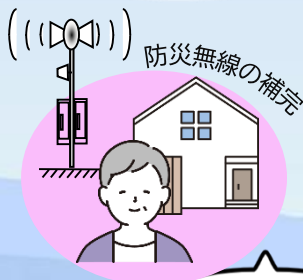

## 専用タブレット取扱い開始

自治体担当者の「スマートフォン未所有の住民向けに配布したい」というご要望から実現。  
スマートフォン向けアプリとの併用で、更に便利にお使いいただけます。

待ち受け画面イメージ

高齢者にも  
操作しやすい

- ✓ 大きなボタン配置
- ✓ お知らせがスグにわかる
- ✓ **自動音声読上げ**

お知らせの  
長期閲覧

- ✓ 過去のお知らせ内容は  
件数の制限もなく、  
何件でも履歴保持が可能

多様な  
コンテンツ

- ✓ 文字表示、画像、PDF
- ✓ アンケート機能
- ✓ 地図上でのイベント表示

ハザードマップと  
近所の避難所を  
確認しておこう

防災無線の内容を  
文字と音声で  
確認できるのね

要支援者対応

アンケートで  
平時から  
コミュニケーション

緊急情報は  
最大音量通知で  
聞き逃さないぞ

J-ALERT情報