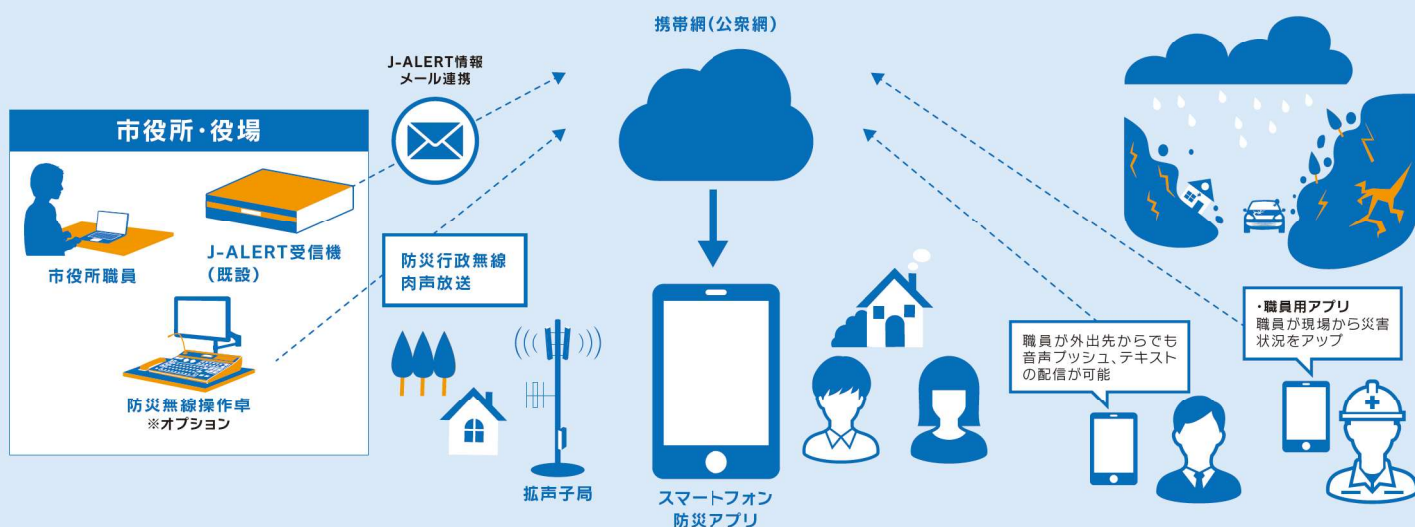

先進技術を駆使した業界最先端の総合防災アプリ

こんなお悩みを防災コンシェルが解決します。

- ✓ 防災行政無線の**拡声放送の難聴地区**を何とかしたい。
- ✓ 戸別受信機は**高価で導入できない**。
- ✓ 登録制メールは**アドレス登録が面倒**で利用者が増えない。
- ✓ 緊急時に**素早くハザードマップを確認**したい。
- ✓ 防災以外にも**地域情報や観光情報**なども配信したい。
- ✓ **外国人労働者やインバウンドの方**の為に情報伝達したい。

ここに注目

1. 防災情報を**プッシュ&音声通知**
2. 専用端末の**配布不要**
3. **安心の定額運用** ※ご契約プランによります。
4. **最大8カ国語対応**

アプリの機能

(オプション含む)

■ 防災情報プッシュ通知

配信された防災情報をプッシュ&音声通知で、すぐに確認することができます。J-ALERT情報や防災行政無線(オプション)、行政情報の配信も可能です。

■ 強制プッシュ通知

緊急時にスマートフォンがマナーモードであっても、強制的に音声メッセージによるプッシュ通知が可能です。(端末側で設定可能)

■ 防災地図

自治体が公開した災害情報や状況写真、避難所開閉状況を、地図上で確認することができます。

■ 災害別ハザードマップ

自治体が保有するハザードマップのデータをスマートフォンに搭載し、いつでもどこでもハザードマップが見れます。また災害別にマップが切り替えられるので、災害状況にあったハザードマップの確認が可能です。

■ 避難所検索

スマートフォンのGPSと連動し、現在地の近くにある避難所を確認することができます。開閉状態などを確認することも可能です。

■ 災害3Dイメージ

カメラに映る風景に災害発生時の災害想定イメージを重ね合わせて表示できる最先端AR技術を搭載しています。スマートフォンのGPS情報とハザードマップ情報が連動し、現在地の災害想定を確認することができます。

■ J-ALERT連動

既存のJ-ALERT受信機と連動し、消防庁からの緊急情報を受信することができます。

■ SOS機能

現在の状態と現在地情報をメールやSNS等で送信することで、身近な人に危険を知らせることが可能です。

■ 多言語対応

最大8カ国語まで多言語対応が可能です。(英語・中国語・韓国語・ドイツ語・ロシア語・ポルトガル語・ベトナム語等)

開発・製造・販売元 西菱電機株式会社

(西日本エリア) 〒530-0004 大阪府大阪市北区堂島浜2-2-8 東洋紡ビル4F
(東日本エリア) 〒105-0012 東京都港区芝大門1-1-30 芝NBFタワー12F
URL: <https://www.seiryodenki.co.jp>

TEL 06-4797-7603 FAX 06-4797-7633
TEL 03-5777-3973 FAX 03-3434-8117

製品ホームページ