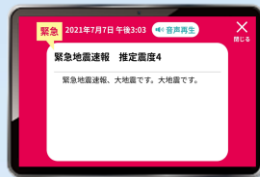

## 専用タブレット取扱い開始

自治体担当者の「スマートフォン未所有の住民向けに配布したい」というご要望から実現。  
スマートフォン向けアプリとの併用で、更に便利にお使いいただけます。

待ち受け画面イメージ

高齢者にも  
操作しやすい

- ✓ 大きなボタン配置
- ✓ お知らせがスグにわかる
- ✓ **自動音声読上げ**

お知らせの  
長期閲覧

- ✓ 過去のお知らせ内容は  
件数の制限もなく、  
何件でも履歴保持が可能

多様な  
コンテンツ

- ✓ 文字表示、画像、PDF
- ✓ アンケート機能
- ✓ 地図上でのイベント表示

ハザードマップと  
近所の避難所を  
確認しておこう

防災無線の内容を  
文字と音声で  
確認できるのね

要支援者対応

アンケートで  
平時から  
コミュニケーション

緊急情報は  
最大音量通知で  
聞き逃さないぞ

J-ALERT情報

勤務先・外出先でも

スマホアプリで  
外出中でも  
状況がわかるんだ

お問い合わせ

自治体向けタブレット・スマホ活用防災アプリ