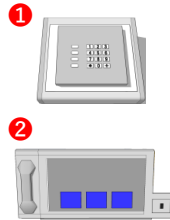

受付

- ① 歩行での入退場受付を行う [歩行者用カードリーダー]
- ② 事前予約で発行されたQRコードを認証させることで無人受付を行う [予約受付端末]を備えることができます。