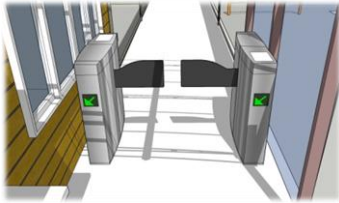

## 入退場認証（歩行者ゲート）

歩行者専用または車両入退場用と共用のカードで認証ができる  
双方向通行型歩行者ゲートです。

## 機器中央設置型

右側アンテナで認証を受ける一般的なタイプです。