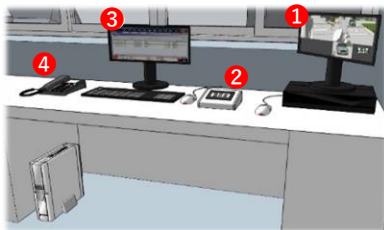

## 入退場認証（車両ゲート）

- ① 乗車したまま長距離で認証可能なRFIDタグ認証 [RFIDアンテナ]
  - ② 車窓から手を伸ばさずことなく認証可能なQRコード認証 [QRコードリーダー]
  - ③ 一般的なFeliCa等の非接触IDカード認証 [カードリーダー]
  - ④ ETC車載器が保有する固有ID認証 [DSRCアンテナ]
  - ⑤ ナンバープレート読取認証 [車番認証カメラ]
- などを利用した認証が可能です。  
これらの認証で許可された場合、車両ゲートが開きます。

## 受付

- ① 歩行での入退場受付を行う [歩行者用カードリーダー]
- ② 事前予約で発行されたQRコードを認証させることで無人受付を行う [予約受付端末]を備えることができます。

## 守衛室

- ① 通行車両の映像と車番認証結果を表示する [監視PC]
- ② ゲートの手動操作を行う [遠隔操作器]
- ③ 通行履歴の管理と来訪者用カードの発行を行う [管理PC]
- ④ 運転手と会話を行う [インターホン親機]などの機器を備えます。