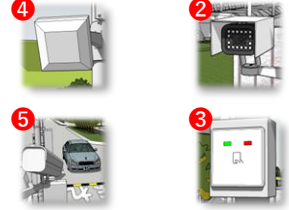

## 入退場認証（歩行者ゲート）

歩行者専用または車両入退場用と共用のカードで認証ができる  
双方向通行型歩行者ゲートです。

## 入退場認証（車両ゲート）

- ① 乗車したまま長距離で認証可能なRFIDタグ認証 [RFIDアンテナ]
  - ② 車窓から手を伸ばさずことなく認証可能なQRコード認証 [QRコードリーダー]
  - ③ 一般的なFeliCa等の非接触IDカード認証 [カードリーダー]
  - ④ ETC車載器が保有する固有ID認証 [DSRCアンテナ]
  - ⑤ ナンバープレート読取認証 [車番認証カメラ]
- などを利用した認証が可能です。  
これらの認証で許可された場合、車両ゲートが開きます。