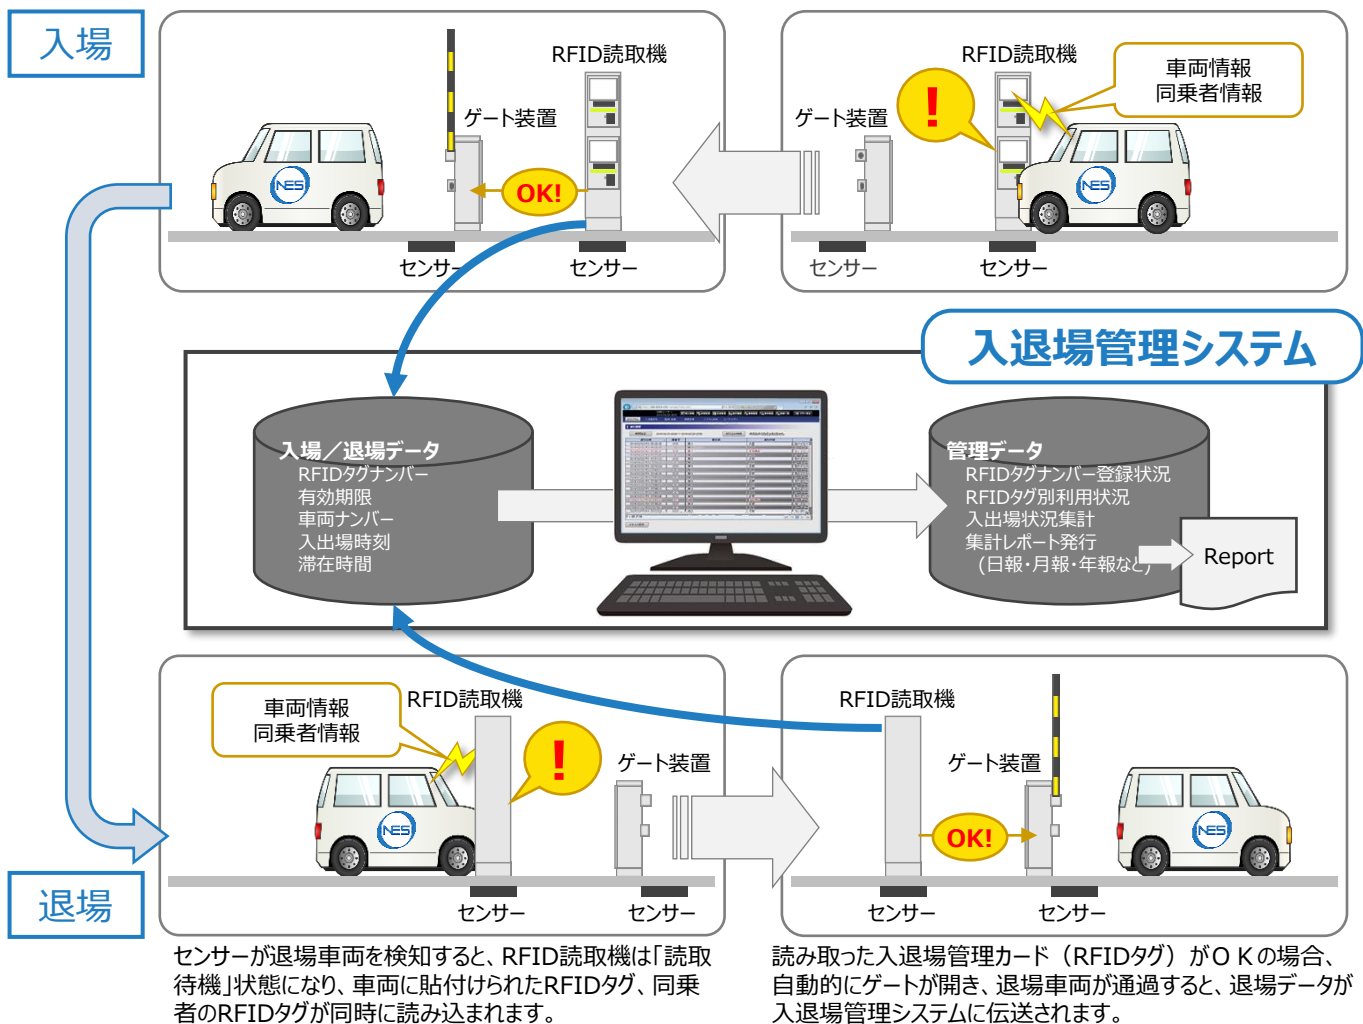

## 外周

外周フェンスからの侵入者を検知します。赤外線方式以外にフェンスへの荷重を検知するテンションセンサーなどがあります。

## 守衛室

- ① 通行車両の映像と車番認証結果を表示する [監視PC]
- ② ゲートの手動操作を行う [遠隔操作器]
- ③ 通行履歴の管理と来訪者用カードの発行を行う [管理PC]
- ④ 運転手と会話を行う [インターホン親機]などの機器を備えます。

# 入退場管理システムイメージ

読み取った入退場管理カード（RFIDタグ）がOKの場合、自動的にゲートが開き、入場車両が通過すると、入場データが入退場管理システムに伝送されます。

センサーが入場車両を検知すると、RFID読取機は「読取待機」状態になり、車両に貼付けられたRFIDタグ、同乗者のRFIDタグが同時に読み込まれます。

センサーが退場車両を検知すると、RFID読取機は「読取待機」状態になり、車両に貼付けられたRFIDタグ、同乗者のRFIDタグが同時に読み込まれます。

読み取った入退場管理カード（RFIDタグ）がOKの場合、自動的にゲートが開き、退場車両が通過すると、退場データが入退場管理システムに伝送されます。