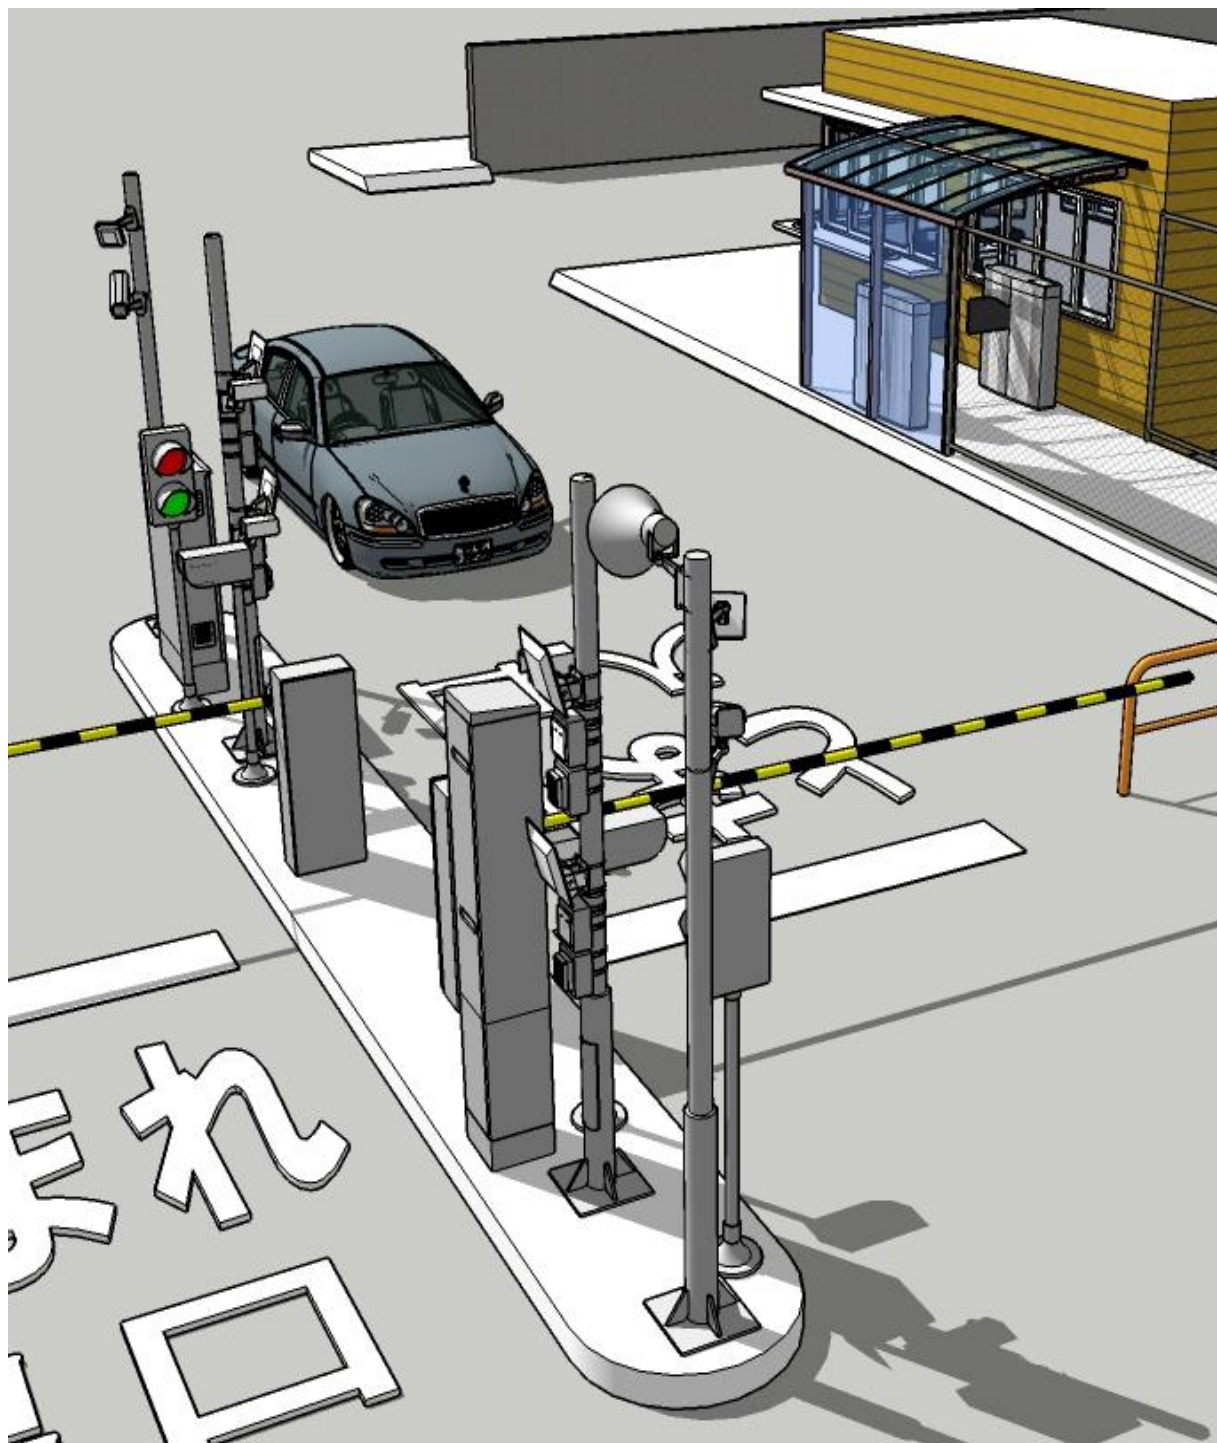

入退場管理システム

車両および人々の事業場構内への入退場を管理。
セキュリティ強化、受付業務の簡素化と渋滞緩和を支援します。